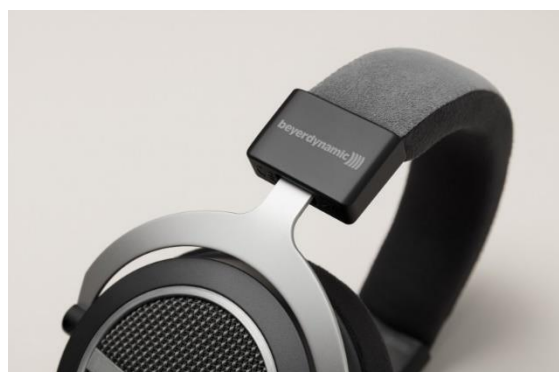

AMIRON HOME

SPECYFIKACJA TECHNICZNA

Typ przetwornika	Dynamiczny
Konstrukcja	Otwarte, wokółuszne
Pasmo przenoszenia	5 – 40,000 Hz
Impedancja	250 Ohms
Nominalny SPL	102 dB (1 mW / 500 Hz)
T.H.D.	< 0.05 %
Waga (bez kabla)	340 g
Kabel	3 m / obustronny / odłączany
Wejścia	połączający mini jack (3.5 mm), 1/4" adapter (6.35 mm)