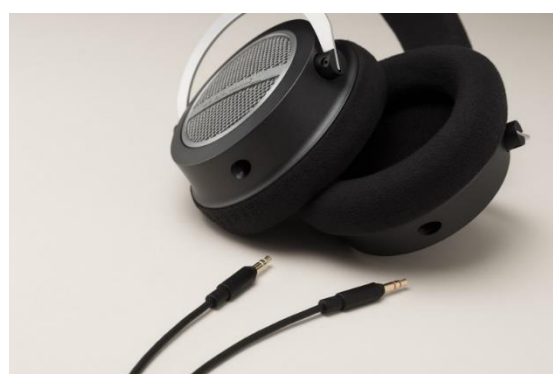

AMIRON HOME

SPECYFIKACJA TECHNICZNA

Typ przetwornika	Dynamiczny
Konstrukcja	Otwarte, wokółuszne
Pasmo przenoszenia	5 – 40,000 Hz
Impedancja	250 Ohms
Nominalny SPL	102 dB (1 mW / 500 Hz)
T.H.D.	< 0.05 %
Waga (bez kabla)	340 g
Kabel	3 m / obustronny / odłączany
Wejścia	połączający mini jack (3.5 mm), 1/4" adapter (6.35 mm)